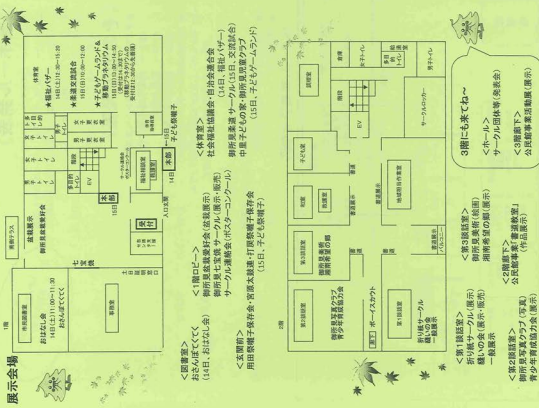

2023年第44回 (令和5年)

育てよう郷土の文化 つなげようふるさとの心

御所見文化祭

10/15 (日)	午前9時 ↓ 午後3時	サークル作品展示・模擬店・舞台発表 子ども祭壇作り・子どもスタンプラリー 乗運交流ゲームラウンド&移動ブラネタリウム 流試合・剣道交流試合
10/14 (土)	午前9時 ↓ 午後4時	サークル作品展示・模擬店・舞台発表 福祉バザール 御所見中学校 吹奏楽部演奏

会場：御所見公民館(市民センター)
※剣道交流試合は御所見小学校体育館で開催

※お車でのご来場は
ご遠慮ください

展示会場

<観劇室>
おさんぽてくてく
(14日、おはなし会)

<体育室>
社会福祉協議会・自治会連合会
(14日、福祉バザール)
御所見児童遊園サークル(15日、交流試合)
中重子どもの家・御所見児童遊園クラブ
(15日、子どもゲームランド)

<第1階控室>
折り紙サークル(展示)
題いの会(展示・販売)
一般展示

<第2階控室>
御所見写真クラブ(写真)
青少年育成地方会(展示)

<第3階控室>
御所見美術(絵画)
湘南希望の顔(展示)

3階にも来てね~
<ホール>
サークル団体等(発表会)

<3階廊下>
公民館事業書道展(展示)

※敷地内には駐車できません。