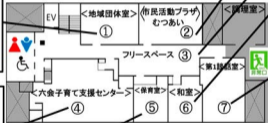

本館2階(展示発表・催し物)

① 【展示】 ※両日
自治会連合会
防災リーダー連絡会
郷土づくり推進会議
(公民館事業)
われら少年少女体験隊

④ 【催し物】 ※両日
六会子育て支援センター
一般開放 子育てひろば
10:00~15:00

⑤ 【催し物】 14日(土)
六会ヨガサークル ヨガ体験10:00~12:00

本館3階(舞台発表)

※立入禁止エリア

② 【催し物】 ※両日
市民活動プラザむつあい
コネコネ石鹸作り、ピーチグラス
10:00~15:00