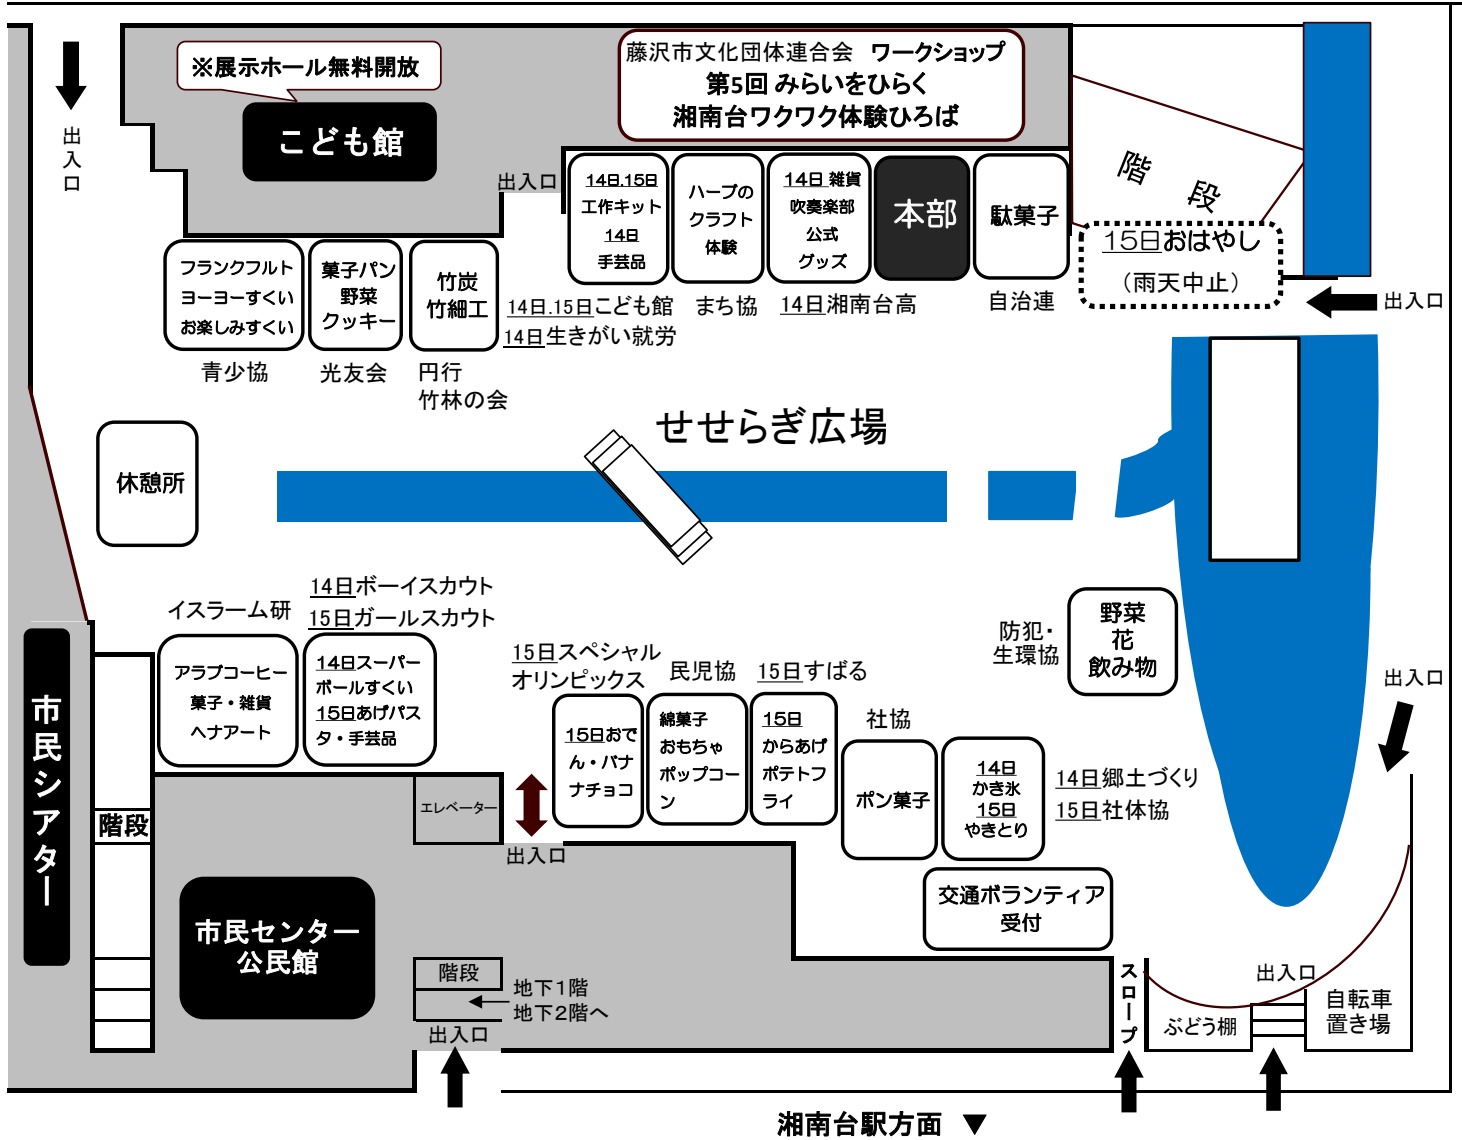

10月14日(土)の販売時間  
10時 ~ 16時

# 模 擬 店

10月15日(日)の販売時間  
10時 ~ 15時

至:長後

国道467線

至:藤沢

## お 願 い

- 車でのご来場はご遠慮ください。
- 臨時駐輪場をぶどう棚・大通り沿いに設置しますが、スペースが狭いため、自転車・バイクでのご来場はお控えください。
- 足元が悪いため、せせらぎ広場の川に入らないでください。けがをしないようご注意ください。
- 救護等が必要な場合は、本部または市民センター事務室の職員へご連絡ください。
- 保健所の指導により、食べ物のお持ち帰りはご遠慮ください。
- 模擬店で購入されたプラスチック容器等は、購入場所のごみ箱に入れてください。
- 都合により、催し物の内容を変更する場合がありますので、あらかじめご了承ください。
- 敷地内、全面禁煙です。