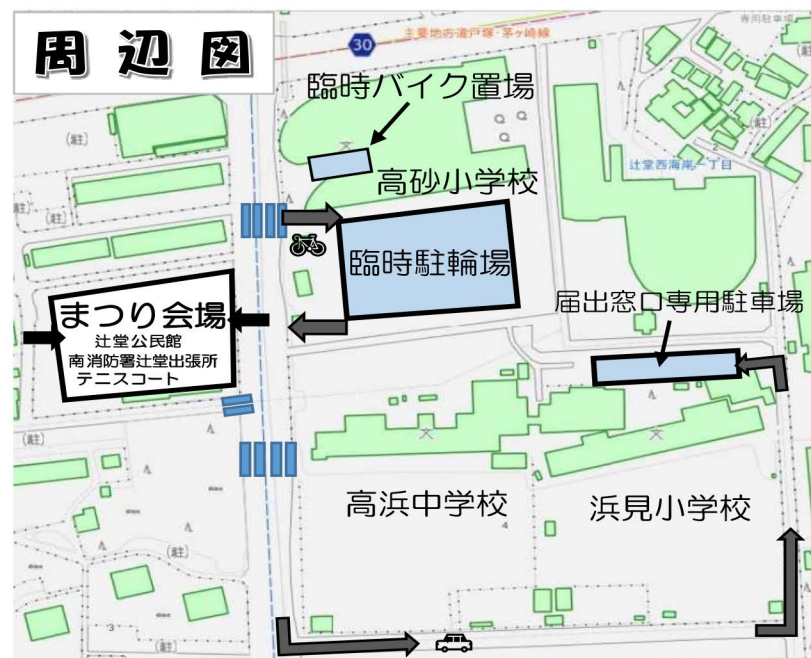

第47回

辻堂公民館まつり

～出会いふれあい潮風のまち～

開催日:2024年11月9日(土)、10日(日)

時間:10:00~15:00

会場:辻堂公民館(辻堂市民センター)
南消防署辻堂出張所

アクセス・駐輪場
については裏面へ

辻堂公民館まつりは
企画が目白押し!

※道路を横断する場合は、必ず横断歩道をご利用ください。

- ・駐輪場は高砂小学校のグラウンドをご利用ください。
- ・バイク置場は高砂小学校の中庭をご利用ください。
- ・駐輪場・バイク置場では、係員の指示に従ってください。

※ 届出窓口専用駐車場は
辻堂市民センター窓口に用事がある方と
障がいのある方専用です。
駐車場では、係員の指示に従ってください。

アクセス

住所: 藤沢市辻堂西海岸2丁目1番17号