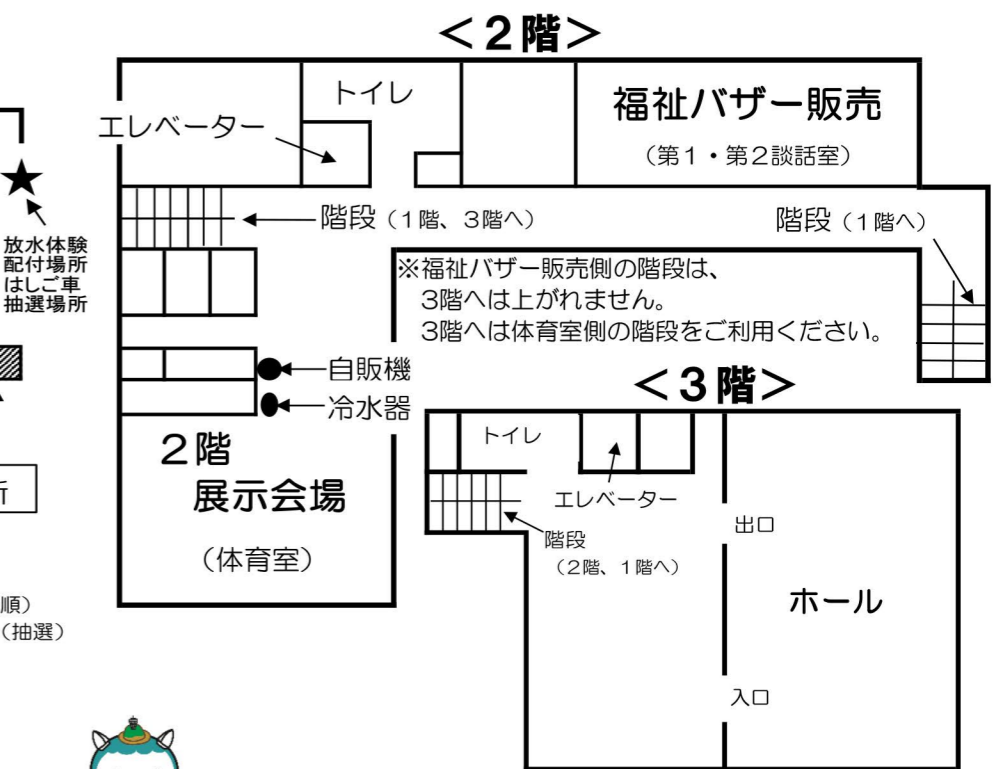

【限定10組】(1組2人まで)はしご車試乗体験 ※抽選
 消防隊員と一緒にはしご車に乗ろう! ※対象:小学生以上
 日時:11月10日(日) 13:00~15:00
 12:00~12:10に右の図<1階>★印で抽選
 会場:南消防署辻堂出張所ブース 協力:南消防署辻堂出張所 他

作品展示・団体活動報告

会場	展示団体・サークル	ブース内容
1階展示	西南部障がい者地域相談支援センターつむぎ 辻堂東・西いきいきサポートセンター	車いすポッチャの体験とフットケア相談会
1階図書室	10日11:00~11:30 辻堂ポケット(おはなし会)	・三びきのやぎのがらがらどん ・わゴムはどのくらいのびるかしら ・ひぐまのあき 他、手あそびなど
2階体育室	縫の会	パッチワーク作品の展示・販売
	湘南海浜植物育成会	活動紹介の展示・苗と種の販売
	折り紙サークル	折り紙作品の展示
	潮風	子どもの書道作品の展示・体験コーナー
	辻堂楽書会	書道作品の展示
	辻堂写真クラブ	写真の展示
	辻堂文化九条の会	資料および作品の展示・販売
	辻堂わんぱくサークル・クレヨンサークル	子どもの油彩、水彩画作品の展示
	シーサイド写真クラブ	写真の展示
	絵手紙イルカの会	絵手紙作品の展示
	なないろの会	油絵および水彩画の展示
	湘南水彩サークル	水彩画の展示
	着付けむらさき会	花嫁衣裳の展示
	たかすな保育園	園紹介・園児の作品展示
	医療法人長谷川会湘南ホスピタル	健康測定・体験コーナー
辻堂まちづくり会議	活動紹介の展示	
辻堂地区生活環境協議会	ごみクイズ 他	
辻堂地区防災協議会	防災クイズ 他	
辻堂地区交通安全対策協議会	交通安全クイズ 他	

限定イベント②

津波避難ビル見学ツアー
 津波避難ビルである辻堂公民館の屋上へ登ろう!
 日時:11月9日,10日 13:00~13:30 14:00~14:30
 集合場所:総合案内所向い側スロープ前 協力:辻堂地区防災協議会

ホール発表

3階ホール		
11月9日(土)		
発表時間	発表サークル	発表内容
10:15~	レイビヴァヒヴァ/レイビヴァヒヴァキッズ	フラダンス、子どものフラダンス
10:35~	遊謡会	謡曲
10:55~	手話サークルともしび	手話パフォーマンス
11:20~	浜見コーラス	女声コーラス
11:45~	オルオルフォア	子どものフラダンス
12:00~	休憩	
13:00~	ウクレレ倶楽部レファ・ウクレレ	ウクレレ演奏
13:24~	ブルーウェーブ湘南	ハーモニカ演奏
13:48~	POPPLES/POPPLES+	子どものチアリーディング
14:12~	湘南ソレイユ	マンドリンとギターの演奏
14:36~	モアナ/ハイビスカス/ナニマウ/ルアナ	フラダンス
11月10日(日)		
発表時間	発表サークル	発表内容
10:10~	リトルファンキッズ東海岸/ファンキッズ東海岸/ファンキッズ西海岸	子どものヒップホップダンス
10:50~	辻堂太極拳クラブ	太極拳の演武
11:20~	スマイリーぷらす	子どもの新体操
12:00~	休憩	
13:00~	E.C kids dance	子どものダンスパフォーマンス
13:40~	辻堂民踊サークルさくら貝	民踊
14:10~	朗読ABC	朗読