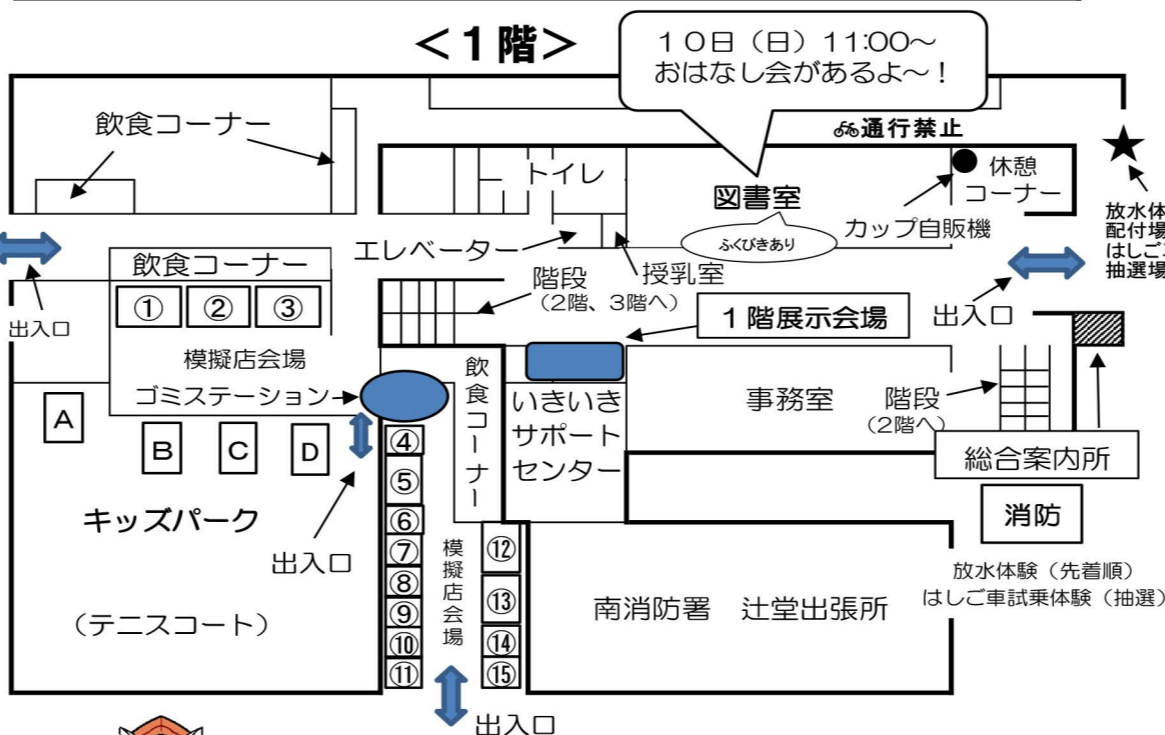

テニスコート		キッズパーク	
No	出店日	出店者	出店内容
A	9日(午前のみ)	昔あそび	割りばし鉄砲作り
	10日(午前のみ)	湘洋中学校科学部	科学実験
B	9,10日	藤沢市せっけん推進協議会	こねこねせっけん
C	9,10日(午前のみ)	折り紙サークル	折り紙作り(袋持参)
D	9,10日	辻堂囲碁同好会	囲碁・将棋体験

限定イベント①

【限定30人】放水体験 ※先着順
 消防団員と一緒に放水体験をしよう! ※対象:小学生のみ
 日時:11月9日(土) 10:00~12:00
 9:45~ 右の図<1階>★印で整理券配付

【限定10組】(1組2人まで)はしご車試乗体験 ※抽選
 消防隊員と一緒にはしご車に乗ろう! ※対象:小学生以上
 日時:11月10日(日) 13:00~15:00
 12:00~12:10に右の図<1階>★印で抽選
 会場:南消防署辻堂出張所ブース 協力:南消防署辻堂出張所 他

作品展示・団体活動報告

会場	展示団体・サークル	ブース内容
1階展示	西南部障がい者地域相談支援センターつむぎ 辻堂東・西いきいきサポートセンター	車いすポッチャの体験とフットケア相談会
1階図書室	10日11:00~11:30 辻堂ポケット(おはなし会)	・三びきのやぎのがらがらどん ・わゴムはどのくらいのびるかしら ・ひぐまのあき 他、手あそびなど
2階体育室	縫の会	パッチワーク作品の展示・販売
	湘南海浜植物育成会	活動紹介の展示・苗と種の販売
	折り紙サークル	折り紙作品の展示
	潮風	子どもの書道作品の展示・体験コーナー
	辻堂楽書会	書道作品の展示
	辻堂写真クラブ	写真の展示
	辻堂文化九条の会	資料および作品の展示・販売
	辻堂わんぱくサークル・クレヨンサークル	子どもの油彩、水彩画作品の展示
	シーサイド写真クラブ	写真の展示
	絵手紙イルカの会	絵手紙作品の展示
	なないろの会	油絵および水彩画の展示
	湘南水彩サークル	水彩画の展示
	着付けむらさき会	花嫁衣裳の展示
	たかすな保育園	園紹介・園児の作品展示
	医療法人長谷川会湘南ホスピタル	健康測定・体験コーナー
辻堂まちづくり会議	活動紹介の展示	
辻堂地区生活環境協議会	ごみクイズ 他	
辻堂地区防災協議会	防災クイズ 他	
辻堂地区交通安全対策協議会	交通安全クイズ 他	

限定イベント②

津波避難ビル見学ツアー
 津波避難ビルである辻堂公民館の屋上へ登ろう!
 日時:11月9日,10日 13:00~13:30 14:00~14:30
 集合場所:総合案内所向い側スロープ前 協力:辻堂地区防災協議会

ホール発表

3階ホール		
11月9日(土)		
発表時間	発表サークル	発表内容
10:15~	レイビヴァヒヴァ/レイビヴァヒヴァキッズ	フラダンス、子どものフラダンス
10:35~	遊謡会	謡曲
10:55~	手話サークルともしび	手話パフォーマンス
11:20~	浜見コーラス	女声コーラス
11:45~	オルオルフォア	子どものフラダンス
12:00~	休憩	
13:00~	ウクレレ倶楽部レファ・ウクレレ	ウクレレ演奏
13:24~	ブルーウェーブ湘南	ハーモニカ演奏
13:48~	POPPLES/POPPLES+	子どものチアリーディング
14:12~	湘南ソレイユ	マンドリンとギターの演奏
14:36~	モアナ/ハイビスカス/ナニマウ/ルアナ	フラダンス
11月10日(日)		
発表時間	発表サークル	発表内容
10:10~	リトルファンキッズ東海岸/ファンキッズ東海岸/ファンキッズ西海岸	子どものヒップホップダンス
10:50~	辻堂太極拳クラブ	太極拳の演武
11:20~	スマイリーぷらす	子どもの新体操
12:00~	休憩	
13:00~	E.C kids dance	子どものダンスパフォーマンス
13:40~	辻堂民踊サークルさくら貝	民踊
14:10~	朗読ABC	朗読