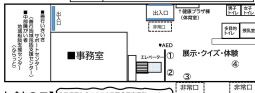

【本館1F】

※内容やレイアウトなどは当館変更になる場合がありますのでご了承ください。

011-834-2111
011-834-2112

1F	展示・体験・クイズ	団体名
①	善行地区郷土づくり推進会議	
②	中部障がい者地域相談支援センター(ふらっと)	
③	善行保育園・善行乳児保育園	
④	善行地区交通安全対策協議会【歩行シミュレータ体験】	
19日(土)	善行地区生涯環境協議会	【ゴミ分別発表クイズ】
④	善行地区青少年指導協議会	【工作・カラオケけん玉】
20日(日)	防犯交通安全課	【VR体験】

【本館2F】

※善行写真会による本館2階写真展観覧コーナー。
観覧無料(2歳以下は無料)。
ご家族で、お友達と、お一人でも、ぜひ観覧に！

2F	展示・ワークショップ	団体名	日程	2F 和室・保育室
①	水曜/バレット	【絵画】	19日(土)	おはなしのへや(ポエト) ① 10:30~ ※11:30~ ~くまさんのおかげ(2人2人形劇) ~おおきくなあれ(大型紙芝居) ~五といつたらさつまいも(パネルシアター) ~手遊び ~ドライブに行こう(大型絵本) ~カレーライス(ニュー・クッキング・クッキング)
②	善行書道同好会	【書道】		
③	善行写真会	【写真】		
④	花月朗歌会	【朗歌】		
⑤	かな書道サークル新巻会	【かな書道】		
⑥	「スタジオ善行」	2日曜日での実施	20日(日)	人形劇サークルぼんぼこ ① 10:30~ ② 11:30~ ~大きなおいらも ~なみよし ~おうちの時間 ~おうちの時間
⑦	善行公民館	【事業紹介】		
⑧	スマホ何でも相談窓口	【公民館事業】 対象:スマホの操作に不慣れな初心者の方		
⑨	スマホ何でも相談窓口	【公民館事業】 対象:スマホの操作に不慣れな初心者の方		